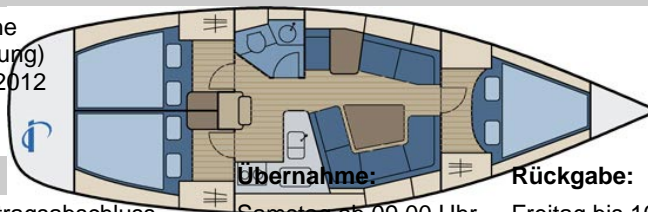

Saison 1:	Saison 2:	Saison 3:	Saison 4:	Saison 5:
990,- €/Woche (inkl. Endreinigung) 31.03. - 28.04.2012 06.10. - 20.10.2012	1.140,- €/Woche (inkl. Endreinigung) 28.04. - 12.05.2012 08.09. - 06.10.2012	1.290,- €/Woche (inkl. Endreinigung) 12.05. - 09.06.2012 25.08. - 08.09.2012	1.390,- €/Woche (inkl. Endreinigung) 09.06. - 23.06.2012	1.560,- €/Woche (inkl. Endreinigung) 23.06. - 14.07.2012

Saison 6:	Saison 7:
1.630,- €/Woche (inkl. Endreinigung) 14.07. - 11.08.2012	1.490,- €/Woche (inkl. Endreinigung) 11.08. - 25.08.2012